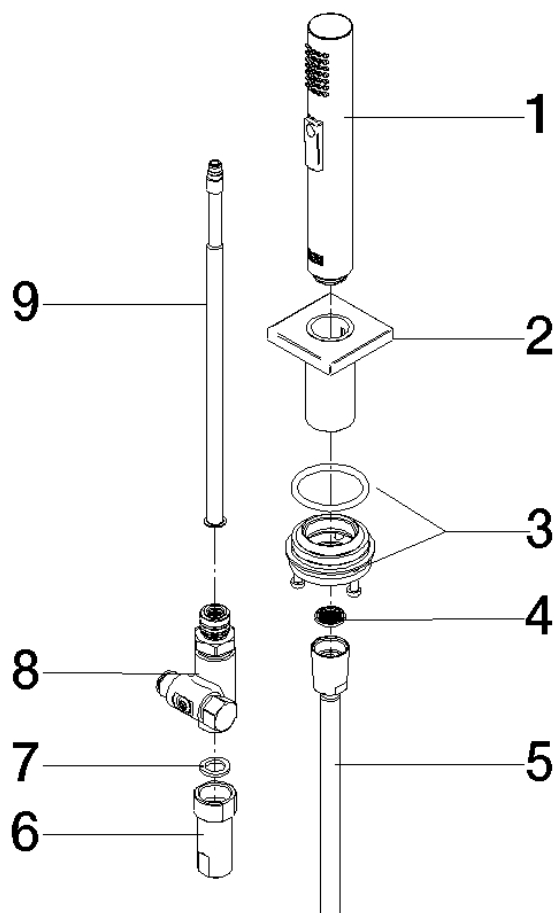

Douchette extractible - Chrome

27 723 970

- avec rosace carrée
- jet douchette
- inverseur automatique sortie/douchette
- hauteur de robinetterie mm
- diamètre de percement douchette à main 32 mm
- flexible de douchette tressé 1500 mm
- tête de douchette avec système anticalcaire
- sans plomb

Douchette extractible - Chrome

27 723 970

mm [inches]

Douchette extractible - Chrome

27 723 970

Les pièces pour les autres finitions peuvent être trouvées ici : [Platine brossé](#)

Liste des pièces de rechange

N°	Article Numéro	Désignation	Fréquence de montage	Délai de livraison
1	04 12 11 158 00-00	douche	1	10
2	90 27 78 011 00-00	Tige	1	-
La pièce de rechange ne peut plus être commandée, veuillez commander l'article de remplacement				
3	90 30 10 058 00 90	set de fixation	1	10
4	09 23 01 039 90	tamis	1	2
5	90 30 02 062 00-00	flexible	1	2
6	90 24 03 241 00 90	raccord à vis	1	2
7	90 14 20 026 00 90	joint	1	2
8	90 17 09 046 12 90	inverseur	1	2
9	90 28 20 068 00 90	raccord	1	2