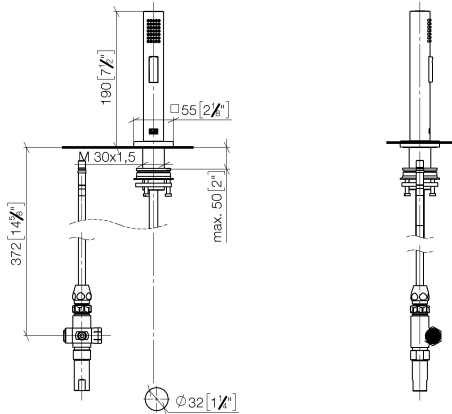

Douchette extractible - Chrome

27 723 970

- avec rosace carrée
- jet douchette
- inverseur automatique sortie/douchette
- hauteur de robinetterie mm
- diamètre de percement douchette à main 32 mm
- flexible de douchette tressé 1500 mm
- tête de douchette avec système anticalcaire
- sans plomb

Uniquement combinable avec 33826680, 32815680.

Avec sécurité anti-retour.

	Chrome	27 723 970-00
	Platine brossé	27 723 970-06
	Platine	27 723 970-08
	Dark Chrome	27 723 970-19
	Laiton brossé (Or 23cts)	27 723 970-28
	Champagne brossé (Or 22cts)	27 723 970-46
	Champagne (Or 22cts)	27 723 970-47
	Dark Platinum brossé	27 723 970-99

Douchette extractible - Chrome

27 723 970

mm [inches]

Douchette extractible - Chrome

27 723 970

Les pièces pour les autres finitions peuvent être trouvées ici : [Platine brossé](#)

Liste des pièces de rechange

N°	Article Numéro	Désignation	Fréquence de montage	Délai de livraison
1	04 12 11 158 00-00	douche	1	10
2	90 27 78 011 00-00	Tige	1	-
La pièce de rechange ne peut plus être commandée, veuillez commander l'article de remplacement				
3	90 30 10 058 00 90	set de fixation	1	10
4	09 23 01 039 90	tamis	1	2
5	90 30 02 062 00-00	flexible	1	2
6	90 24 03 241 00 90	raccord à vis	1	2
7	90 14 20 026 00 90	joint	1	2
8	90 17 09 046 12 90	inverseur	1	2
9	90 28 20 068 00 90	raccord	1	2